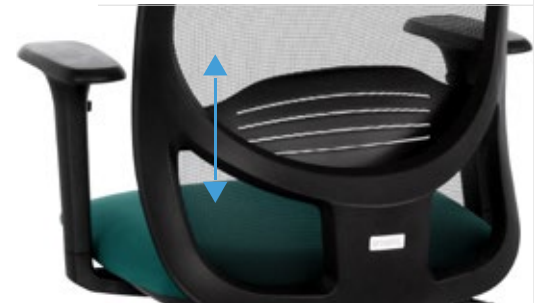

Nodi

grospol 

Właściwości

Podłokietniki

Regulowana wysokość w zakresie 70 mm, szeroka, miękka komfortowa nakładka dla przedramienia. Kolor podłokietników jest dostosowany do wybranego stelaża.

Zagłówek (HD)

Posiada dwa zakresy regulacji góra-dół oraz kąt położenia podpórki pod głowę.

WERSJA WS (biały stelaż)

WERSJA BS (czarny stelaż)

Profil lędźwiowy

Regulowany profil lędźwiowy zapewnia optymalne podparcie pleców.

Siatkowe oparcie

Wyraźnie profilowane oparcie wykonane jest z wytrzymałej siatki String, która zapewnia odpowiednią cyrkulację powietrza. Siatka dostępna jest w dwóch kolorach: szarym (dla wersji WS) oraz czarnym (dla wersji BS).

Mechanizm Synchroniczny (Synchro Plus SP2)

Oparcie w ruchu łącznym z siedziskiem podąża za ruchem Użytkownika w fotelu, gwarantując mu podparcie pleców w każdej pozycji. Wybraną pozycję wychylenia oparcia można zablokować. Opór jaki stawia oparcie jest regulowany za pomocą pokrętki. Regulacja głębokości siedziska pozwala na dostosowanie do potrzeb Użytkownika.