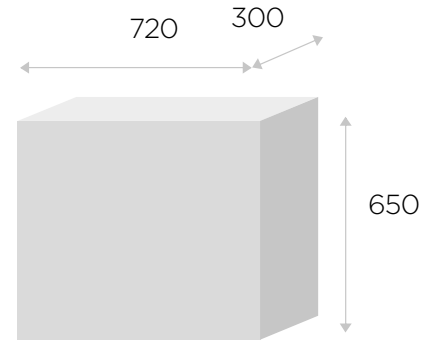

Posiada dwa zakresy regulacji góra-dół oraz kąt położenia podpórki pod głowę.

WERSJA WS (biały stelaż)

WERSJA BS (czarny stelaż)

Profil lędźwiowy

Regulowany profil lędźwiowy zapewnia optymalne podparcie pleców.

Wymiary

Kółka

W standardzie dostępne są kółka z trybem cichej pracy w kolorze białym lub czarnym. Bezpieczne dla podłóg twardego typu panele, parkiety. Wysokość kółek to 60mm.

Opakowanie

Wszystkie wymiary podane w milimetrach.